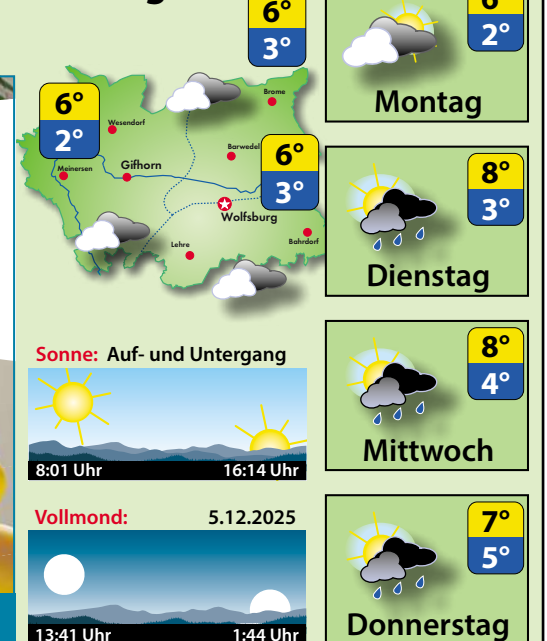

Der Schlüssel für ein langes Leben?

Die japanische Philosophie „Hara hachi bu“ verspricht ein gesundes Leben durch bewusstes Essen

VON LAURA BEIGEL

Die Inseln des langen Lebens liegen mitten im Ostchinesischen Meer, vor der Küste Japans. Okinawa. Ungewöhnlich viele Menschen dort werden 100 Jahre und älter. Die Inselgruppe gehört deshalb zu den fünf weltweiten „Blauen Zonen“, also Regionen, in denen die Menschen länger leben als der Durchschnitt.

Dan Buettner, Langleblichkeitsforscher und Buchautor, hat die „Blauen Zonen“ besucht, um das Geheimnis der Hundertjährigen zu lüften. Auf Okinawa stieß er dabei auf eine interessante Ernährungsphilosophie, über die er 2020 in einem Gastbeitrag für den US-Sender CNBC berichtete: „Hara hachi bu“. „Achtsames und bewusstes Essen ist eine wichtige Eigenschaft, die nachweislich zur Langlebigkeit der Bewohner Okinawas beiträgt“, schrieb er damals. Jüngst hat die japanische konfuzianische Lehre als Strategie zur Gewichtsabnahme an Bedeutung gewonnen. Dabei ist sie weit mehr als das.

Worum es bei „Hara hachi bu“ geht, verrät der Name. „Hara“ bedeute Bauch, „hachi“ stehe für die Zahl Acht und „bu“ für Prozent, erklärt Asako Miyashita. Sie arbeitet als Ernährungsberaterin in New York und ist in Japan aufgewachsen. Die Ernährungsphilosophie „Hara hachi bu“ rät Menschen dazu, nur so viel zu essen, bis sie zu etwa 80 Prozent satt sind. Diesen Sättigungsgrad einzuhalten, sei gar nicht so einfach, sagt Miyashita, denn: „Wir haben verlernt, auf die Signale unseres Körpers zu hören.“

Das Sättigungsgefühl entsteht