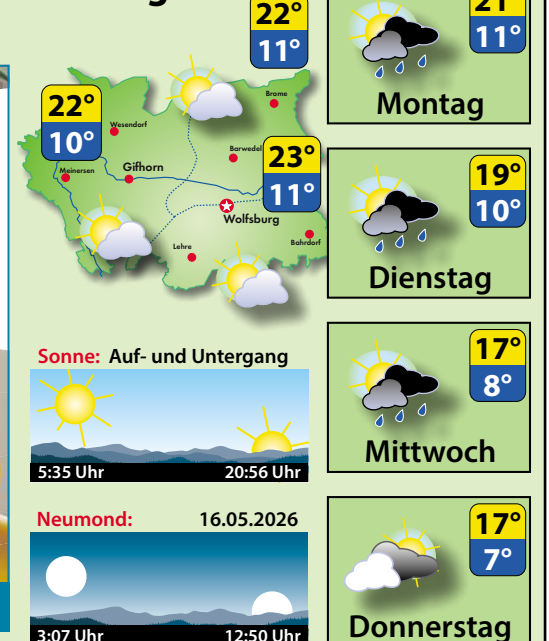

Nachlass-Chaos vermeiden: So dokumentieren Sie Ihr Vermögen

Wüssten Ihre Erben, wo sich Ihr Vermögen befindet? Eine Forsa-Umfrage im Auftrag der SOS-Kinderdörfer weltweit zeigt, dass das in vielen Fällen wohl nicht der Fall wäre. Denn demnach hat nicht einmal jeder Dritte (30 Prozent) seine Vermögenswerte vollständig dokumentiert und mit seinen Erben besprochen, sodass sie im Todesfall leicht zu finden wären. Rund jeder zweite (48 Prozent) hat eine solche Dokumentation gar nicht oder nur auszugsweise erstellt - von einem Gespräch mit den Nachkommen ganz zu schweigen.

Im Ernstfall kann das zum Problem werden. Denn wer nicht weiß, wo welche Vermögenswerte liegen, kann darauf auch schlicht nicht zugreifen. In solchen Fällen spricht man von sogenannten nachrichtenlosen Konten. Zu den Kunden dieser Bankguthaben und Wertpapiere haben Banken jeglichen Kontakt verloren und können ihn auch nicht wiederherstellen. Vermeyntlich, weil deren Besitzer verstorben sind und deren Erben nichts von der Existenz dieser Werte wissen. In Deutschland sollen auf Millionen solcher Konten Schätzungen zufolge mehrere Milliarden Euro liegen.

So sollten Vermögenswerte dokumentiert werden

Nora Dieckmann, Fachanwältin für Erbrecht und Justiziarin bei den SOS-Kinderdörfern weltweit, rät Verbraucherinnen und Verbrauchern daher, eine zentrale Vermögensübersicht zu führen und diese regelmäßig zu aktualisieren. „Wichtig ist, dass sie vollständig ist und für Dritte ver-

FOTO: ZACHARIE SCHEURER

ständig bleibt“, so Dieckmann. Die Übersicht sollte sämtliche Bankkonten, Depots, Versicherungen, Immobilien, Beteiligungen und Zugänge zu digitalen Vermögenswerten enthalten, außerdem Hinweise auf etwaige Schulden.