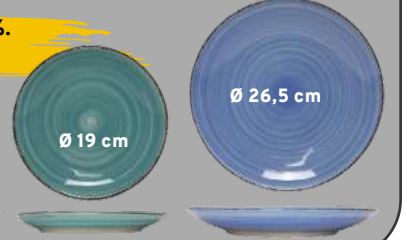

TISCHLEIN DECK DICH - jetzt richtig sparen!

TREND-
GESCHIRR FÜR
FRÜHLINGS-
GEFÜHLE!

KNALLER ANGEBOT

je **2.99**
~~3.99*~~

je **3.49**
~~4.99*~~

je **2.79**
~~3.99*~~

je **4.49**
~~5.99*~~

50% SPAREN!

Auf das hier abgebildete BUNTE GESCHIRR gibt es im clewva in PEINE - 50%.
Preis wird an der Kasse verrechnet. Nur solange der Vorrat reicht!

- KAFFEEBECHER ca. 300ml
1173 0047 00/ 0057 00/ 0069 00
- SCHALE Ø ca. 14cm
1173 0046 00/ 0056 00/ 0066 00
- DESSERTTELLER Ø ca. 19cm
1173 0051 00/ 0059 00/ 0071 00
- SPEISETELLER, Ø ca. 26,5cm
1173 0050 00/ 0058 00/ 0070 00