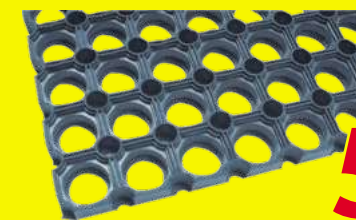

8 Rollen Packung

4.-

Steckdosenadapter 3fach

- beleuchteter Ein-/Ausschalter
- max. Belastung 3500 W
- Schutzart IP20
- 3fach, 1 Schuko,
2 Eurodosen

mit
Schalter

1.50

Gummi-Wabenmatte

- 40 x 60 cm