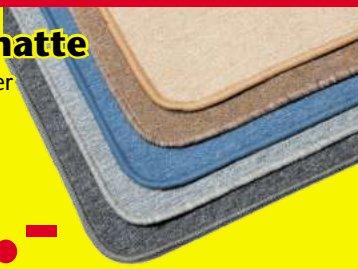

**Teppich-Fußmatte**

– versch. Farben/Muster  
– 40 x 60 cm  
– gekettelter Rand

je Stück nur

**2.-**

**Knallerpreis!!!**

**Malbücher**

– Benjamin Blümchen oder Bibi Blocksberg  
– 64 Seiten

je Buch